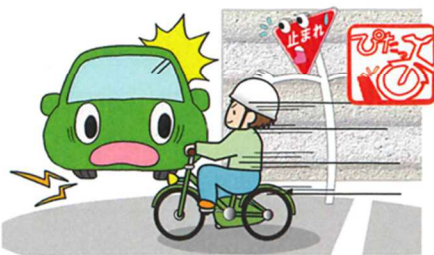

自転車の交通違反に

青切符

交通反則通告制度

スマホ等のながら運転
反則金 12,000円

遮断踏切立入り
反則金 7,000円

信号無視
反則金 6,000円
(※点滅信号は5,000円)

右側通行(通行区分違反)
反則金 6,000円

指定場所一時不停止
反則金 5,000円