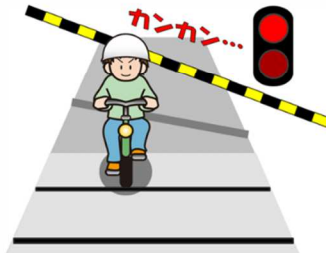

自転車の交通違反に

青切符

交通反則通告制度

スマホ等のながら運転
反則金 12,000円

遮断踏切立入り
反則金 7,000円

信号無視
反則金 6,000円
(※点滅信号は5,000円)

右側通行(通行区分違反)
反則金 6,000円

指定場所一時不停止
反則金 5,000円